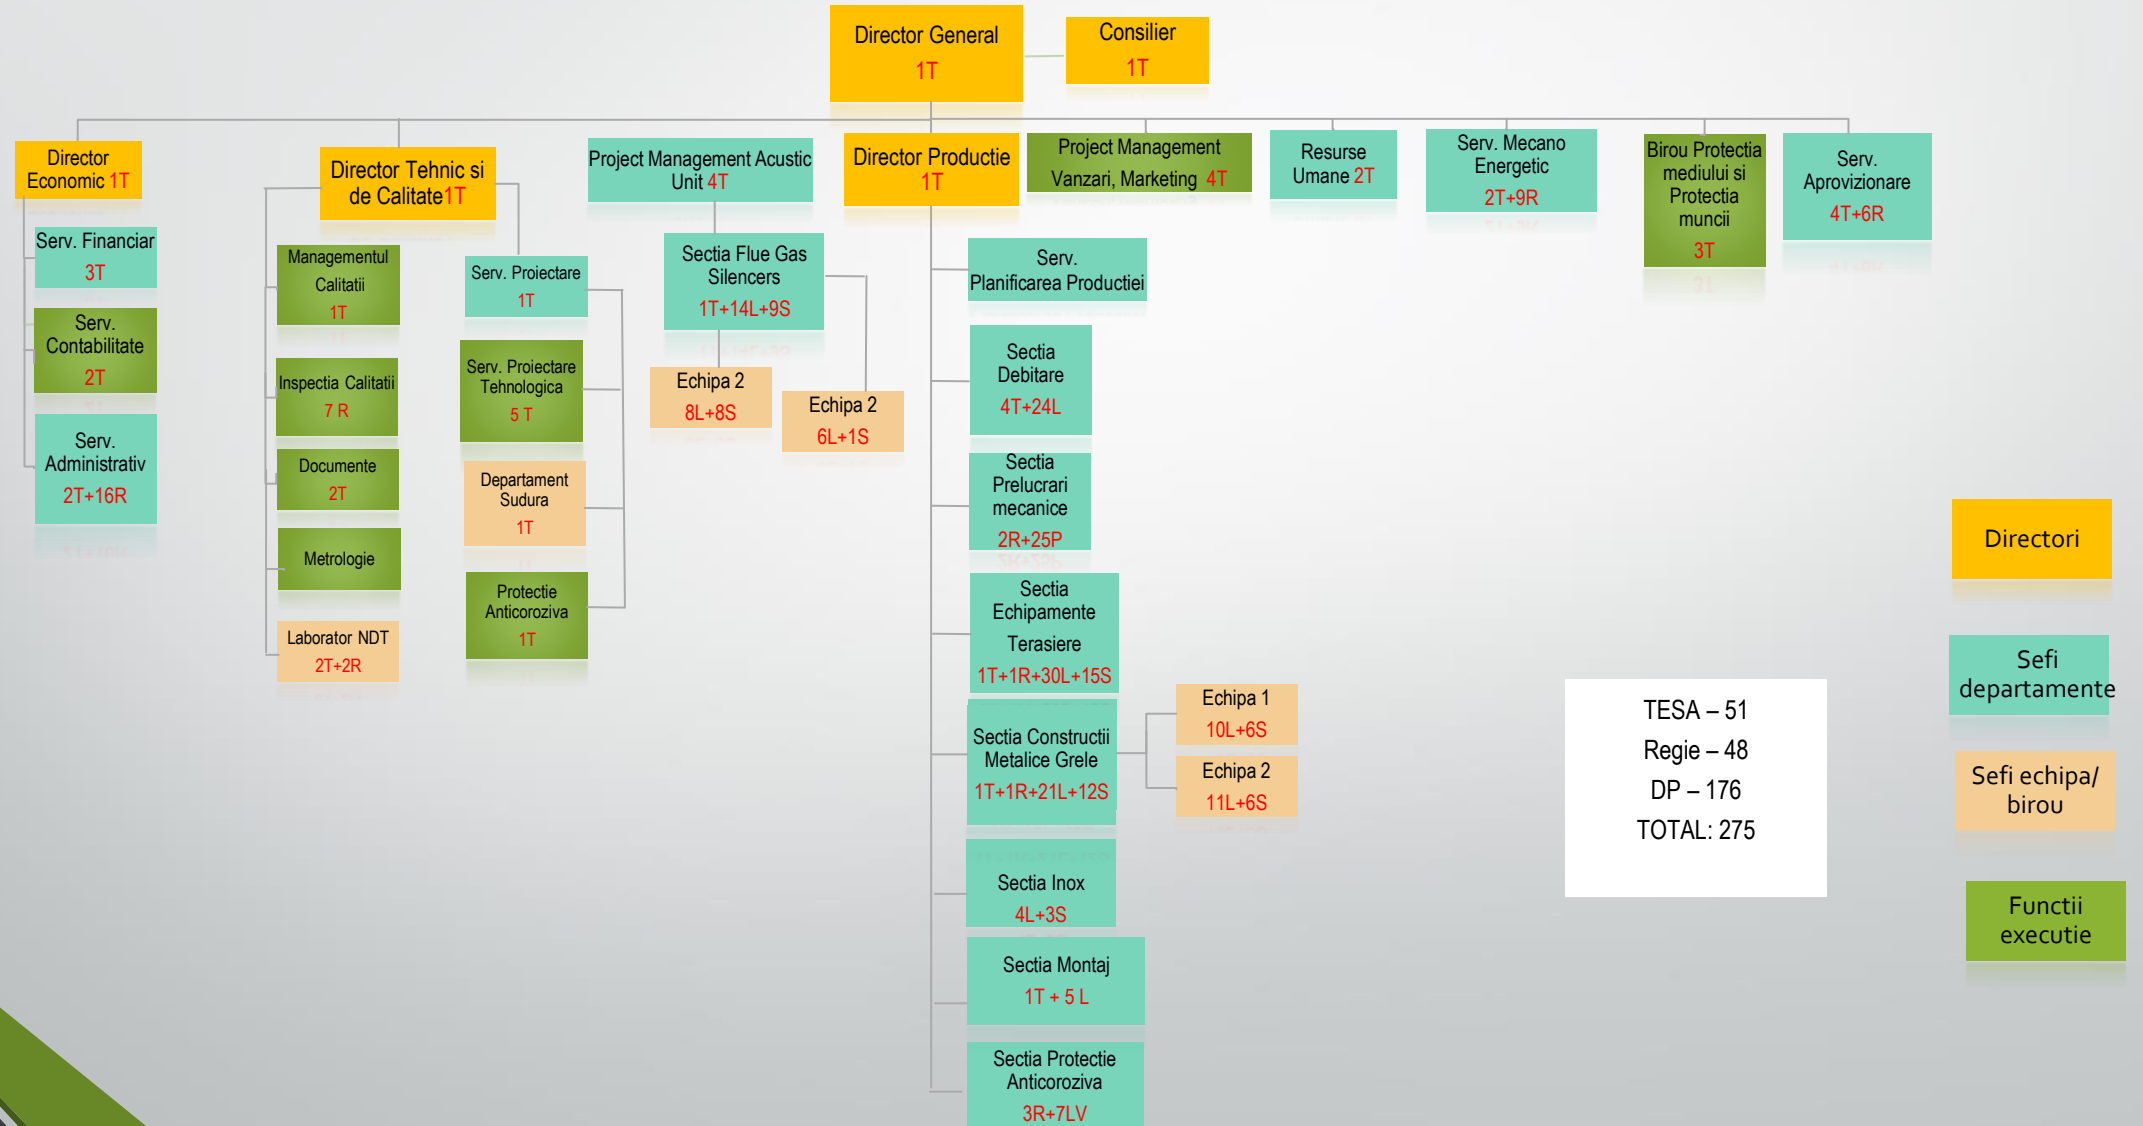

24 Ianuarie Chart organisation

TESA – 51
 Regie – 48
 DP – 176
 TOTAL: 275

Directori

Sefi departamente

Sefi echipa/ birou

Functii executie