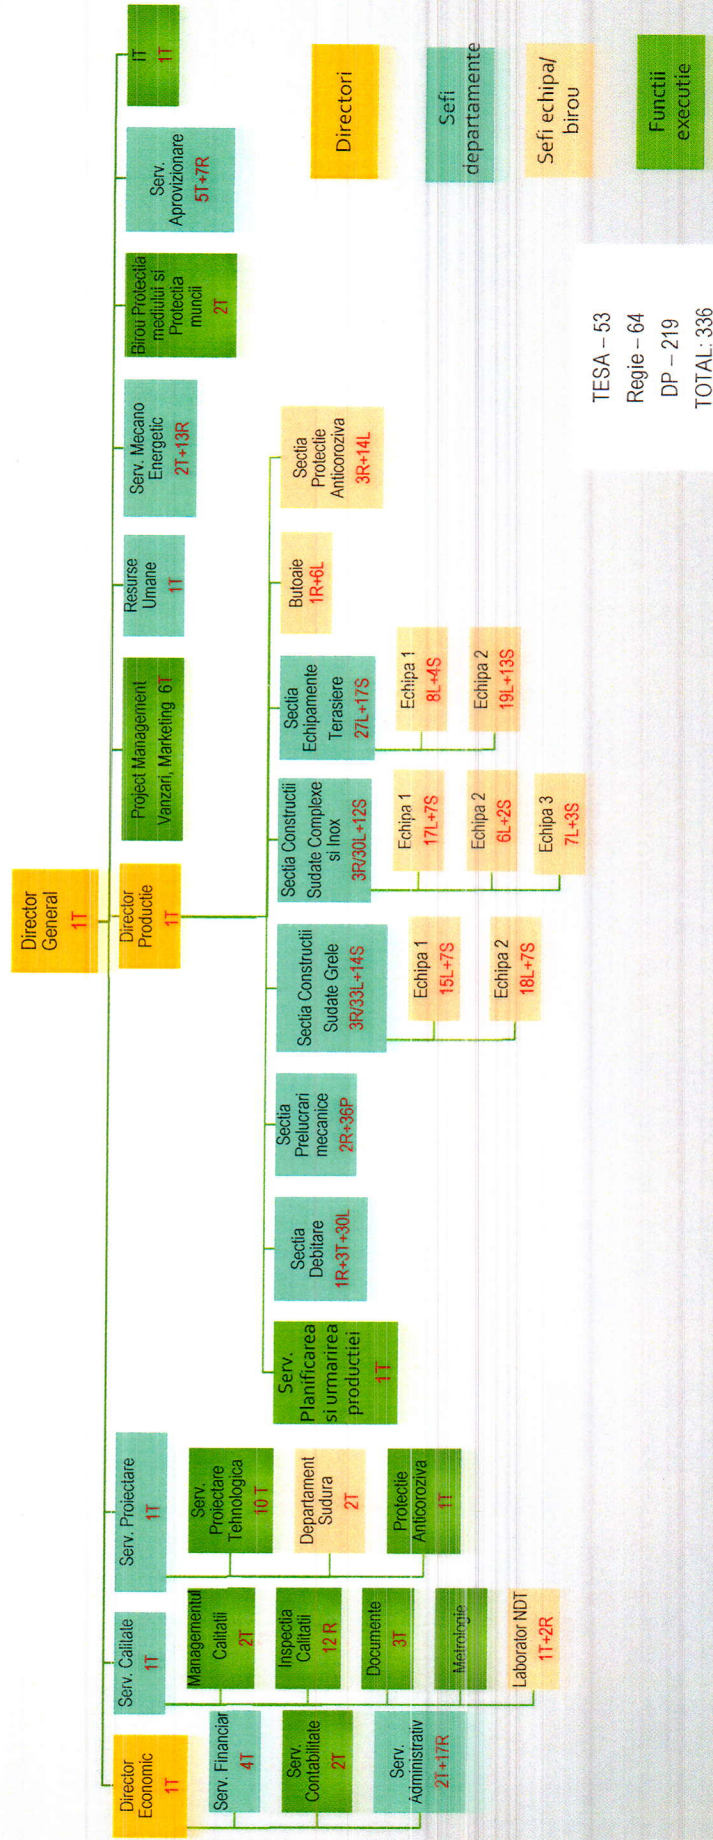

# 24 Ianuarie Chart organisation

TESA - 53  
 Regie - 64  
 DP - 219  
 TOTAL: 336